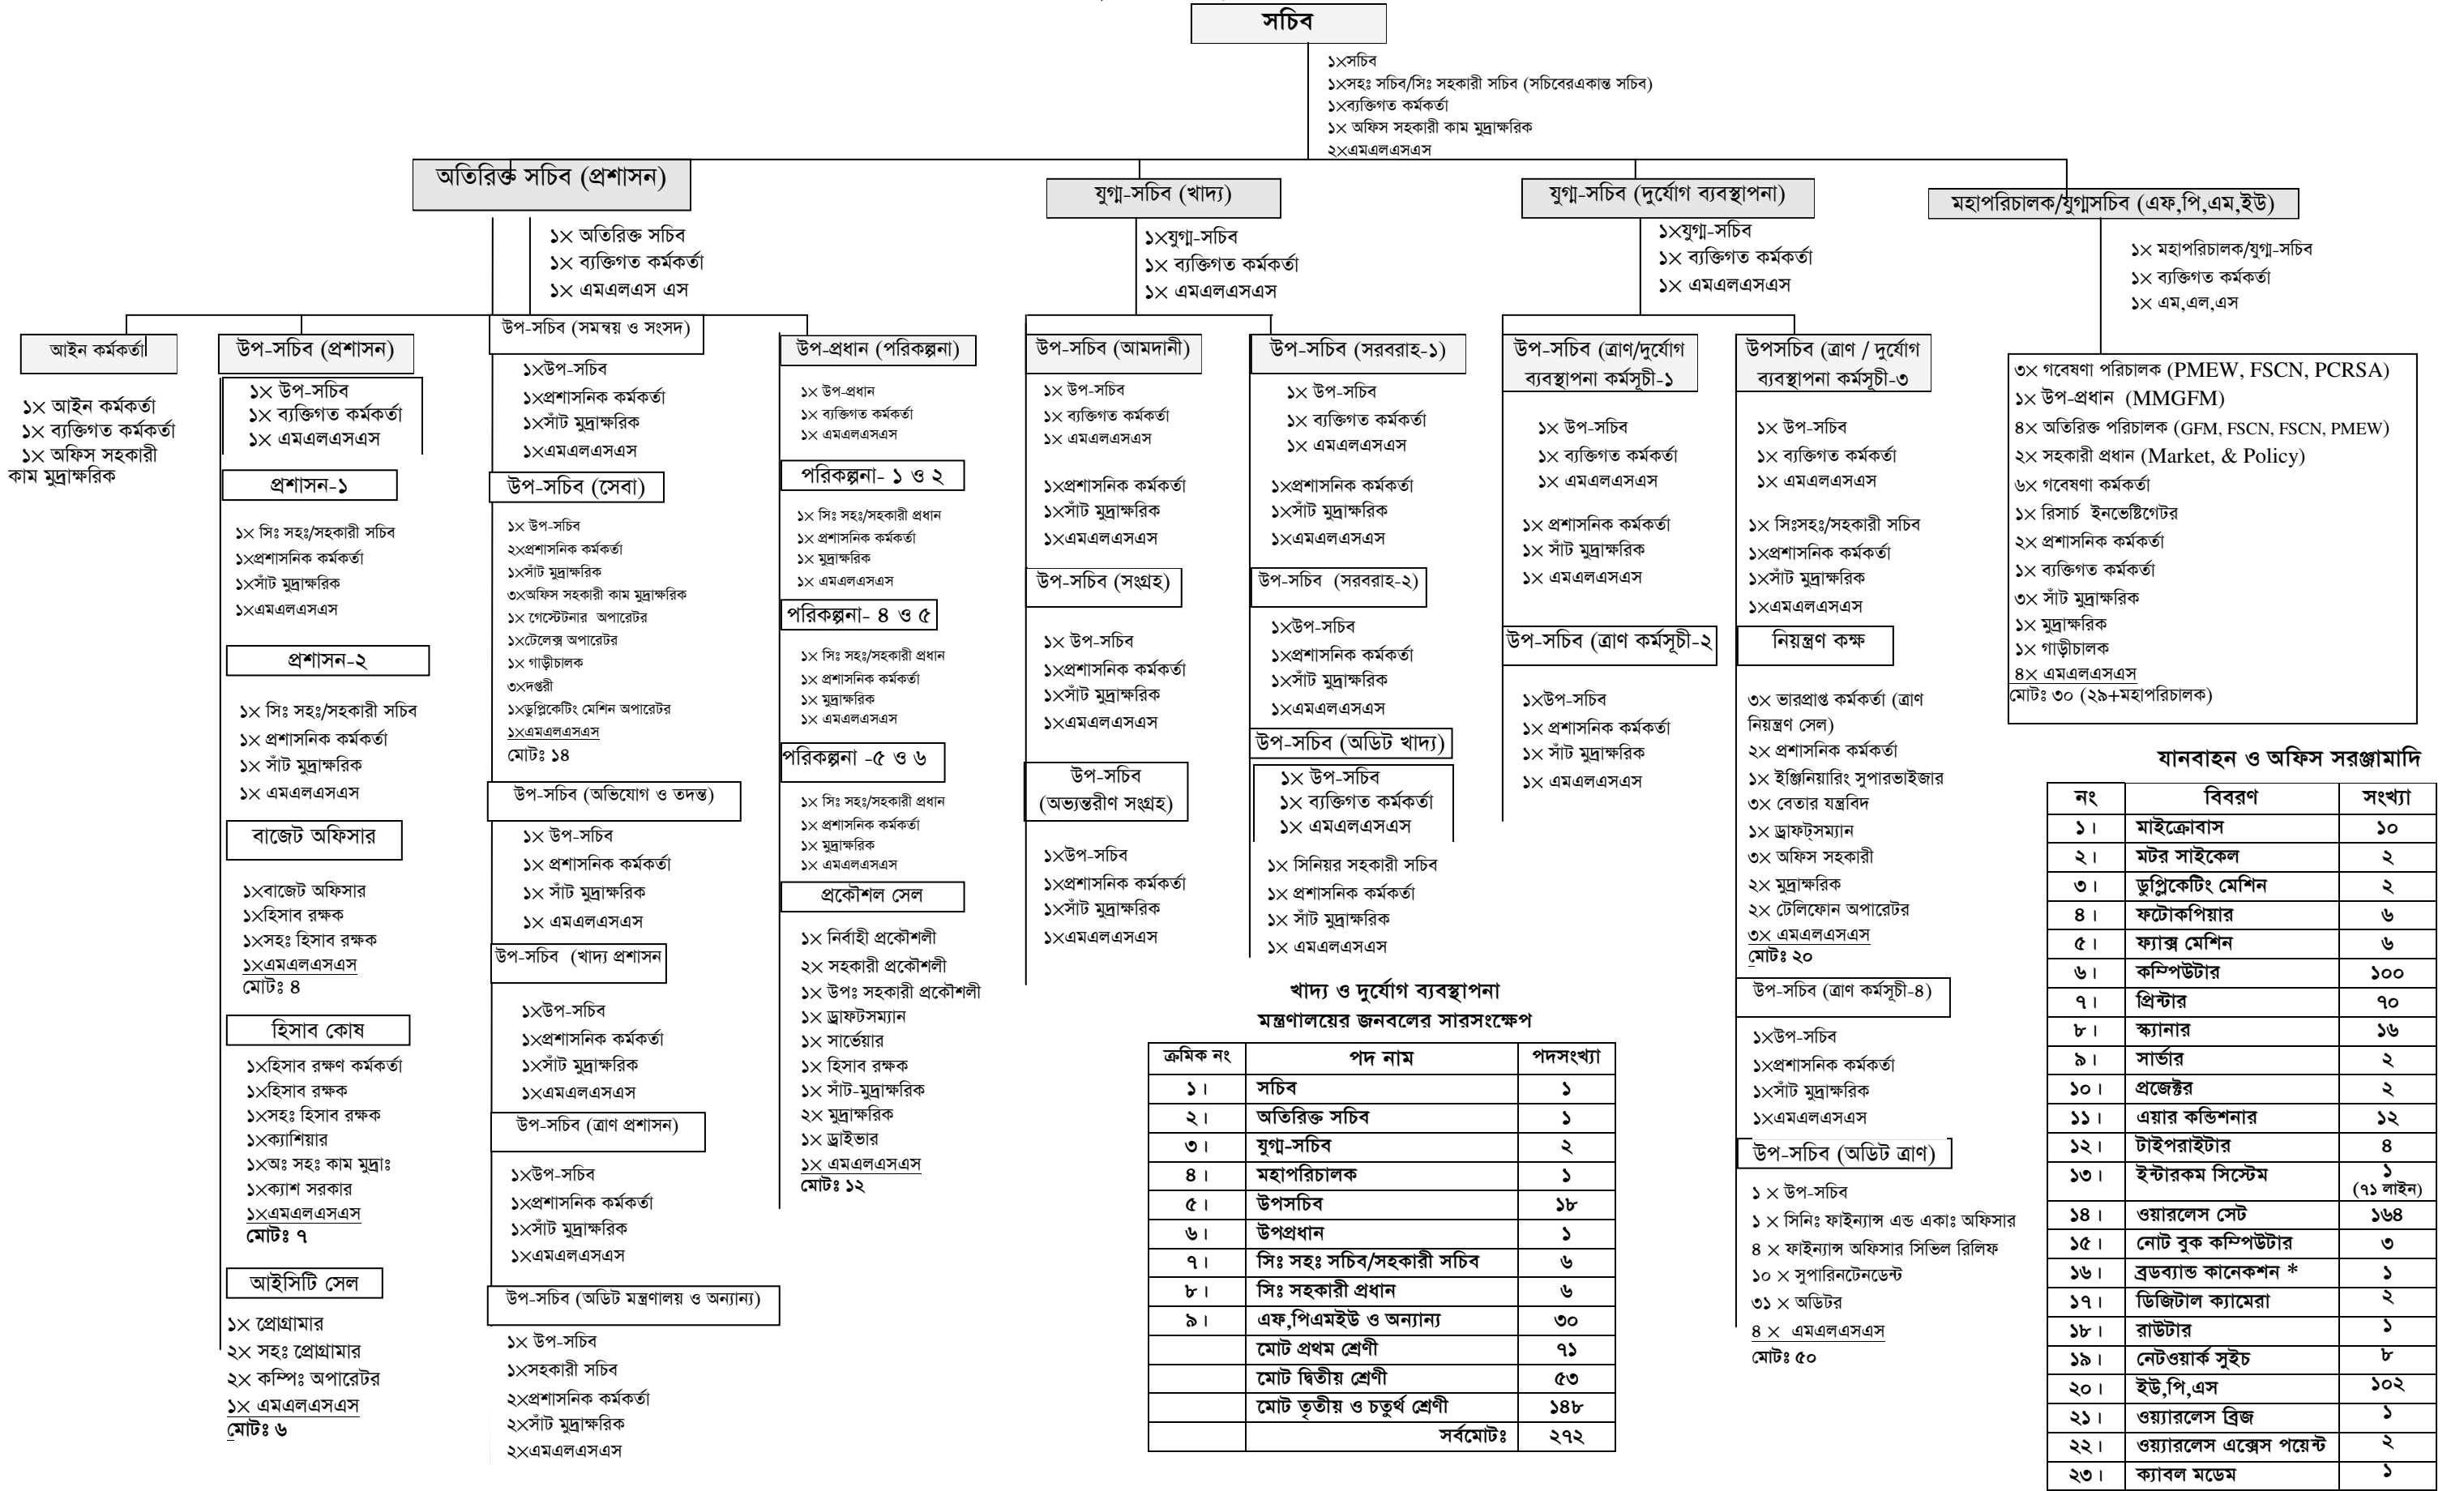

খাদ্য ও দুর্যোগ ব্যবস্থাপনা মন্ত্রণালয়ের সাংগঠনিক কাঠামো

সহকারী সচিব

উপ-সচিব (প্রশাসন)

অতিরিক্ত সচিব

ভারপ্রাপ্ত সচিব

মাননীয় উপদেষ্টা